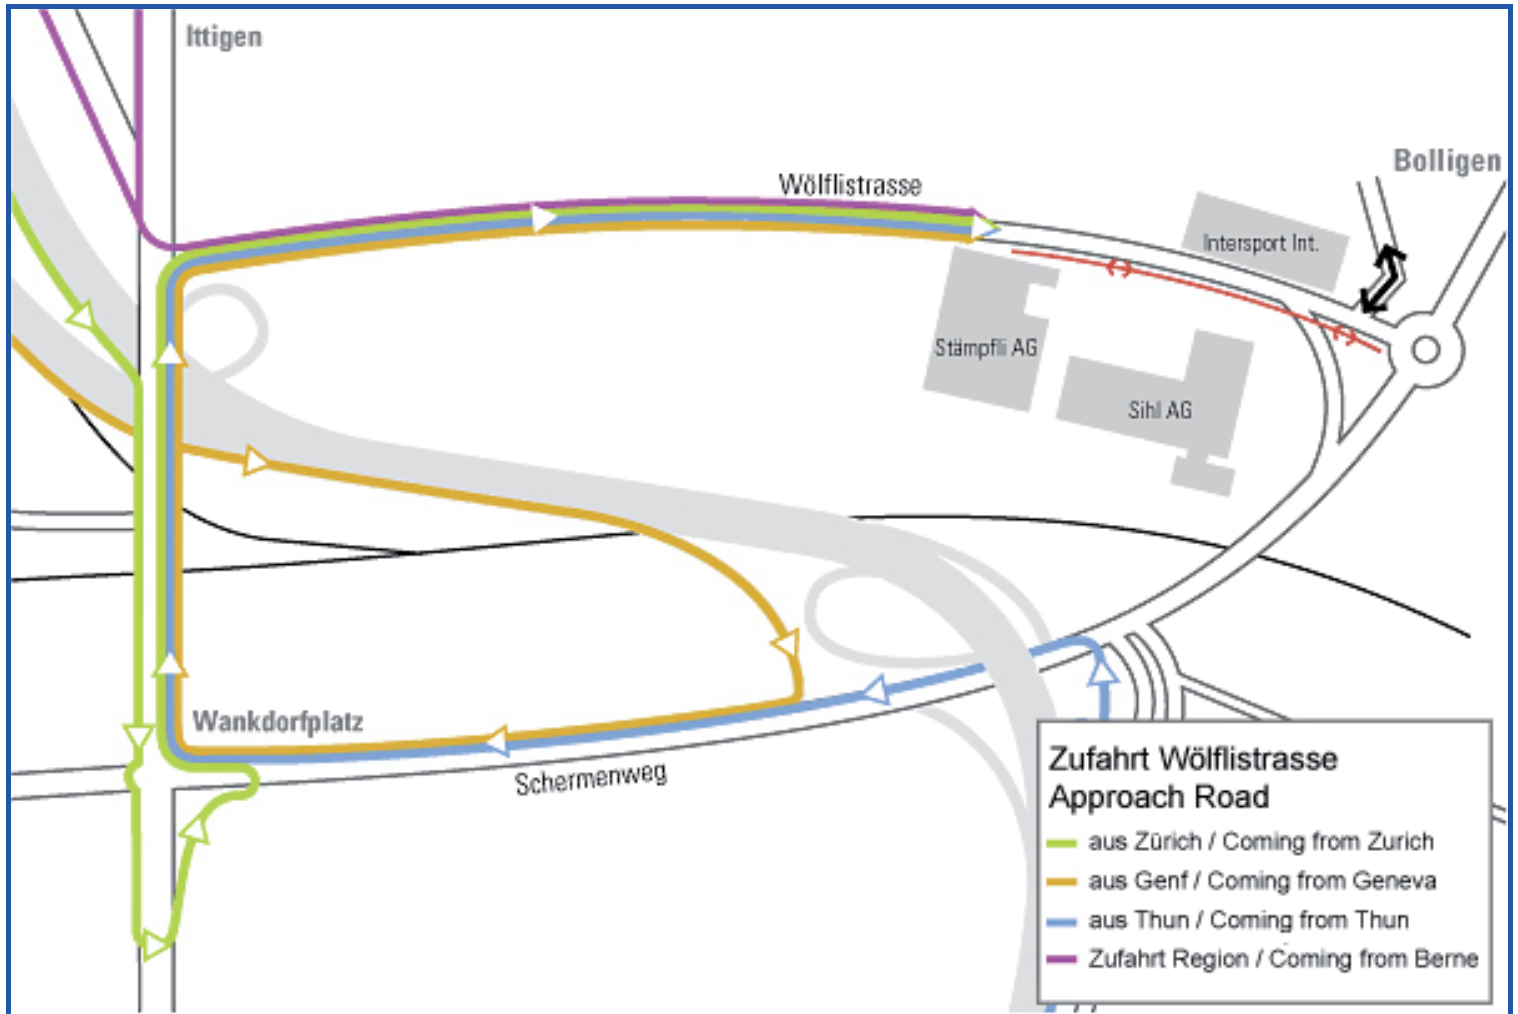

How to find us / So finden Sie uns

Due to the road construction activity on the Wankdorfplatz from the 17 August '09 until Autumn 2012 we cannot be reached over the usual way by car. Please be aware that the access is not possible from the Bolligenstrasse for the time being.

Please follow the industry direction signs towards Ittigen and turn right in the Wölflistrasse according to the description.

The footpath and the cycle path will also be kept. However, you have to reckon with less comfort and loop ways. You can find updated information about the road situation anytime under www.wankdorfplatz.ch

Aufgrund der Bauarbeiten am Wankdorfplatz können Sie uns ab Montag, 17. August 2009 bis Herbst 2012 mit dem Personen- oder Lieferverkehr nicht mehr auf dem gewohnten Weg erreichen. Bitte beachten Sie, dass die Zufahrt von der Bolligenstrasse her nicht möglich ist.

Folgen Sie den Industriegeweisern über den Wankdorfplatz in Richtung Ittigen und biegen Sie rechts, gemäss Skizze, in die Wölflistrasse ein.

Die Fuss- und Veloverbindungen werden ebenfalls aufrecht erhalten. Allerdings ist mit Umwegen und Komforteinbussen zu rechnen. Informationen über die aktuelle Situation finden Sie jederzeit unter www.wankdorfplatz.ch.